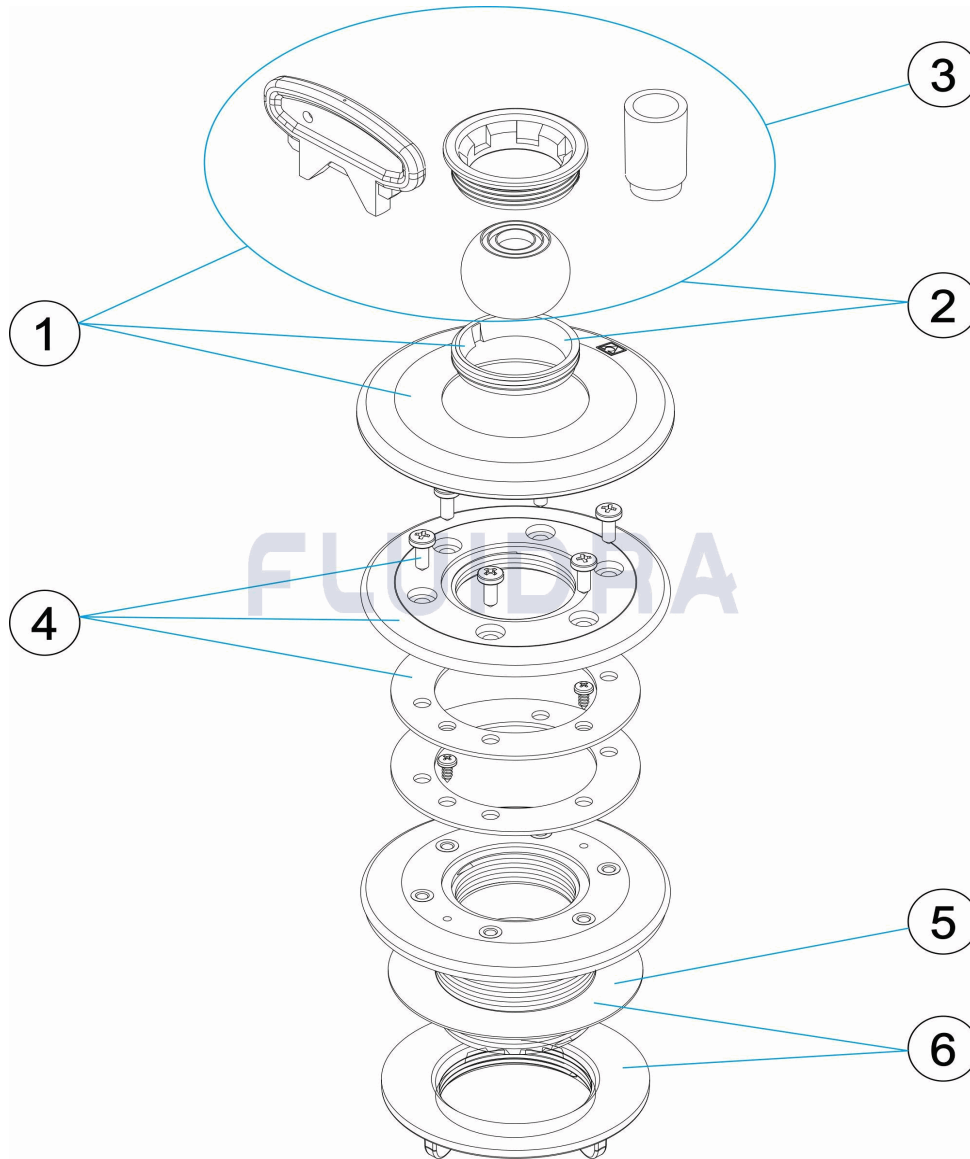

CODE **00330, 00330CL090, 00330CL129, 00330CL144**

DESCRIPTION: **MULTIFLOW RETURN INLET PREF. POOL LINER**

OBSERVATIONS

POS	CODE	OBSERVATIONS
1	* 4402040301	FOR: 00330 WHITE
1	* 4402040051	FOR: 00330CL090 BEIGE
1	* 4402040052	FOR: 00330CL129 GREY
1	* 4402040053	FOR: 00330CL144 ANTHRACITE
2	* 4411030311	FOR: 00330 WHITE
2	* 4402040054	FOR: 00330CL090 BEIGE
2	* 4402040055	FOR: 00330CL129 GREY
2	* 4402040056	FOR: 00330CL144 ANTHRACITE
3	* 4402043701	FOR: 00330 WHITE
3	* 4402040057	FOR: 00330CL090 BEIGE
3	* 4402040058	FOR: 00330CL129 GREY
3	* 4402040059	FOR: 00330CL144 ANTHRACITE

CODE **00330, 00330CL090, 00330CL129, 00330CL144**

BESCHREIBUNG: **EINLAUFDÜSE MULTIFLOW FERTIGBECKEN FOLIE**

DEUTSCH

POS	CODE	BESCHREIBUNG	MENGE	POS	CODE	BESCHREIBUNG	MENGE
1	* 4402040301	MULTIFLOWKUGEL KOMPLETT		3	* 4402043701	KUGEL UND MUTTER	
1	* 4402040051	MULTIFLOWKUGEL KOMPLETT		3	* 4402040057	KUGEL UND MUTTER	
1	* 4402040052	MULTIFLOWKUGEL KOMPLETT		3	* 4402040058	KUGEL UND MUTTER	
1	* 4402040053	MULTIFLOWKUGEL KOMPLETT		3	* 4402040059	KUGEL UND MUTTER	
2	* 4411030311	MULTIFLOWKUGEL SKIMMER BEUTEL		4	4402041702	RING UND DICHTUNG FERTIGBECKEN	
2	* 4402040054	MULTIFLOWKUGEL SKIMMER BEUTEL		5	4402046005	FLACHDICHTUNG 60 X 95 X 1	
2	* 4402040055	MULTIFLOWKUGEL SKIMMER BEUTEL		6	4402041701	FIXIERMUTTER UND DICHTUNG	
2	* 4402040056	MULTIFLOWKUGEL SKIMMER BEUTEL		7	00329R0100	DÜSENBASIS	